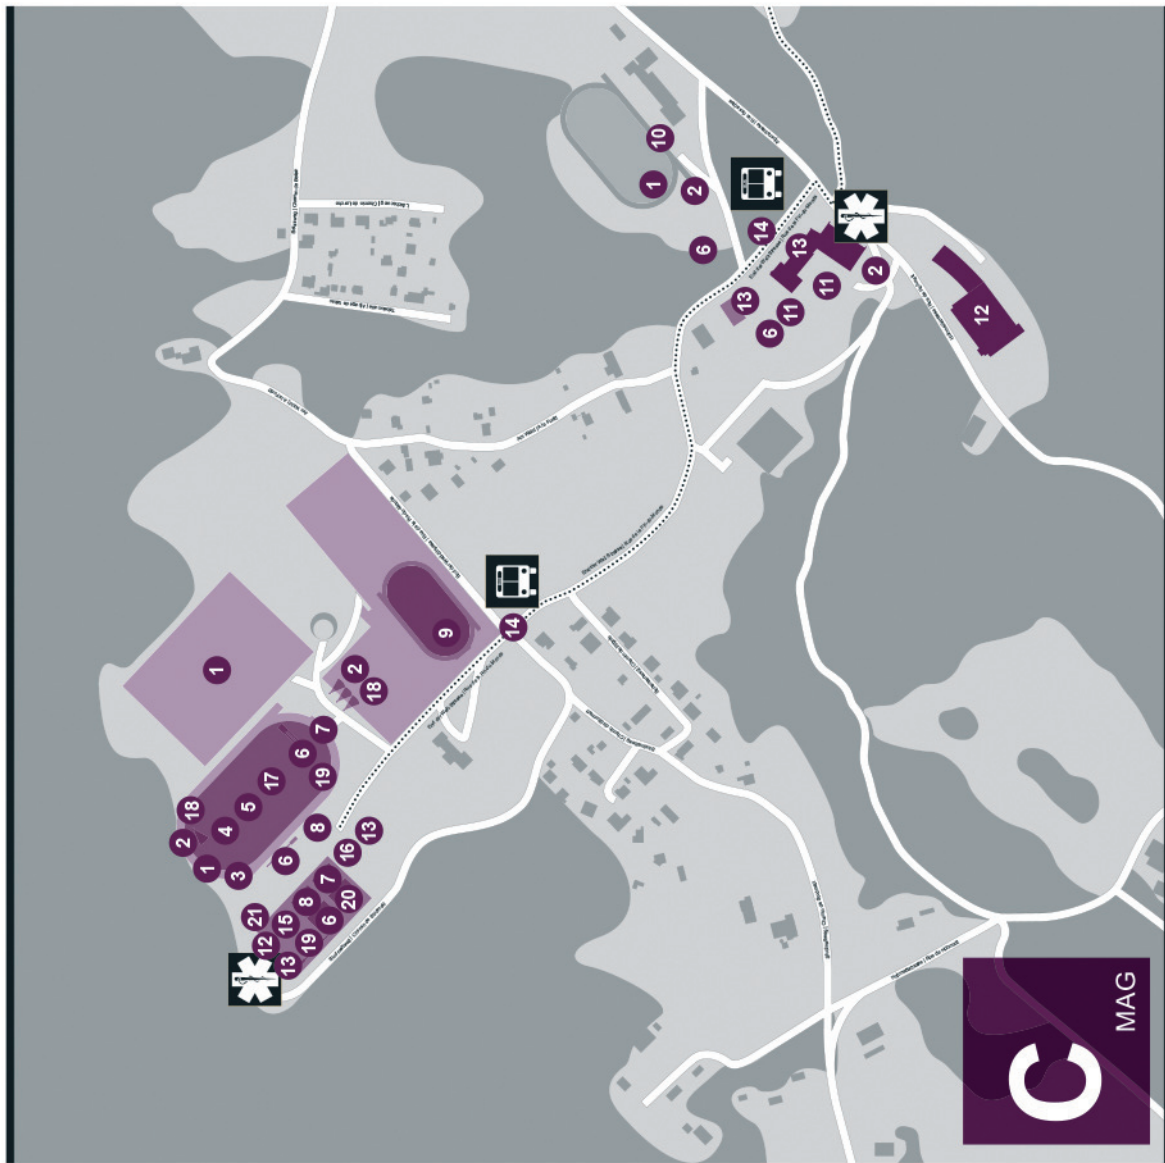

Maggingen Woe 1

- 1 Speerwurf/Wurfkörper
- 2 Kugelstossen
- 3 Diskuswurf
- 4 100 m / 400 m / 1500 m
- 5 Hürdenlauf 110 m
- 6 Weitsprung
- 7 Hochsprung
- 8 Stabhochsprung
- 9 1000 m
- 10 80 m / 100 m / 800 m
- 11 Steinstossen/-heben
- 12 Meldestelle
- Turnwettkampf
- 13 Garderobe
- 14 Shuttlebus
- 15 Helfer-/Verpflegung
- 16 Information

Maggingen Woe 2

- 17 100 m / 1000 m
- 18 Kugelstossen
- 19 Weitsprung
- 20 Hochsprung
- 21 Meldestelle LMM
- 13 Garderobe
- 14 Shuttlebus
- 15 Helfer-/Verpflegung
- 16 Information