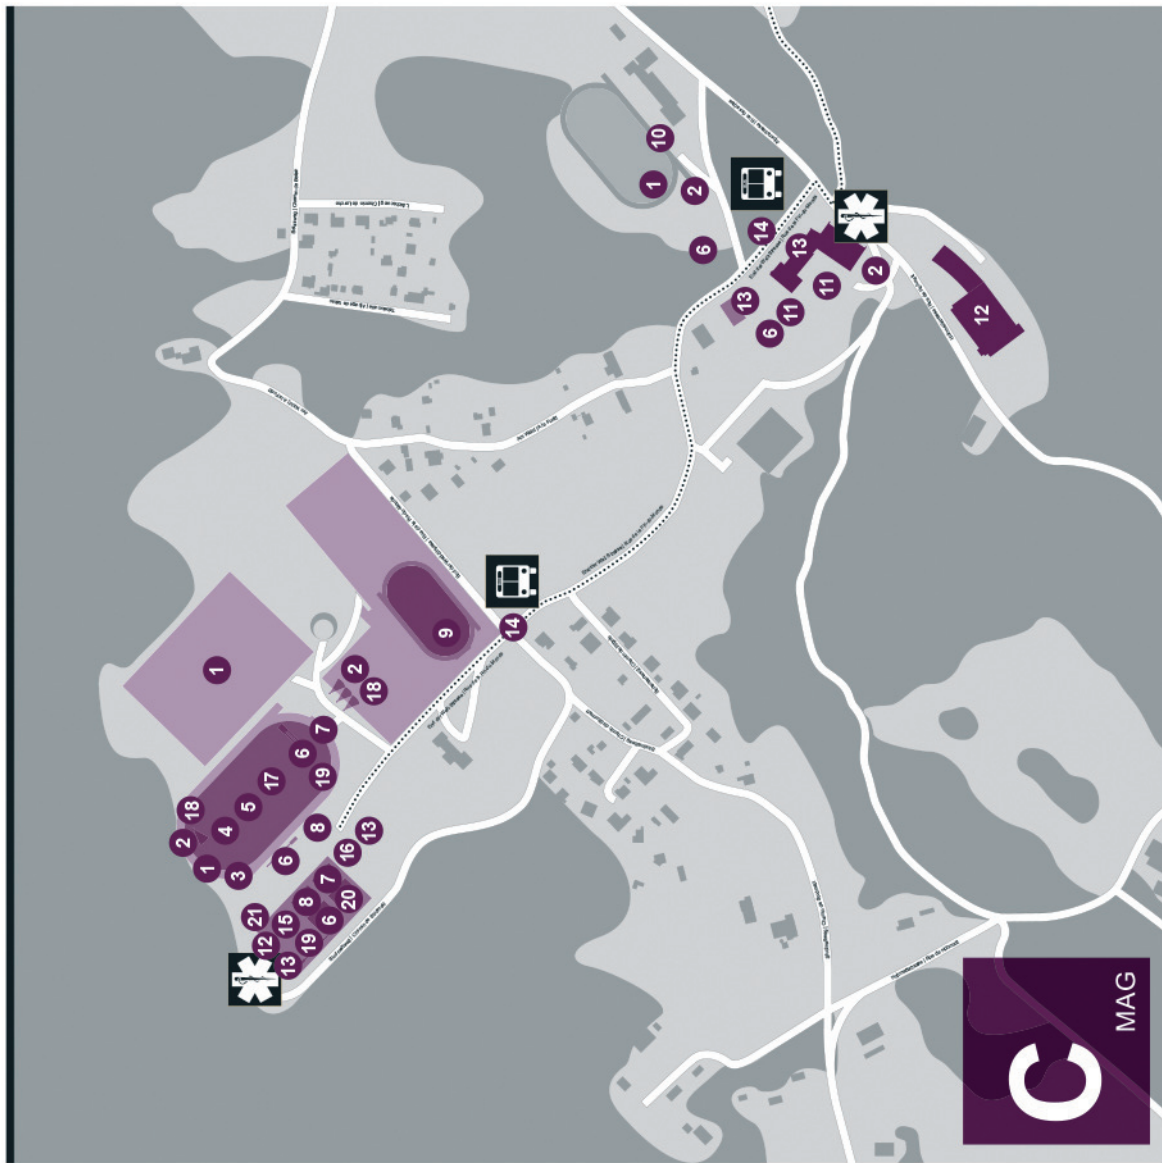

Maggingen Woe 1

- 1 Speerwurf/Wurfkörper
- 2 Kugelstossen
- 3 Diskuswurf
- 4 100 m / 400 m / 1500 m
- 5 Hürdenlauf 110 m
- 6 Weitsprung
- 7 Hochsprung
- 8 Stabhochsprung
- 9 1000 m
- 10 80 m / 100 m / 800 m
- 11 Steinstossen/-heben
- 12 Meldestelle
- Turnwettkampf
- 13 Garderobe
- 14 Shuttlebus
- 15 Helfer-/Verpflegung
- 16 Information

Maggingen Woe 2

- 17 100 m / 1000 m
- 18 Kugelstossen
- 19 Weitsprung
- 20 Hochsprung
- 21 Meldestelle LMM
- 13 Garderobe
- 14 Shuttlebus
- 15 Helfer-/Verpflegung
- 16 Information